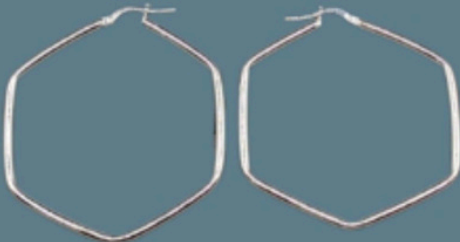

# 925 SE Earrings

**SEP-1336**  
Weight: 4.08 g\*

**SEP-1337**  
Weight: 3.8 g\*

**SEP-1338**  
Weight: 6.9 g\*

**EP-1347-RH**  
3.48 G

**SEP-1348**  
3.16 G

**SEP-1349**  
4.78 G

**SEP-1350**  
4.88 G